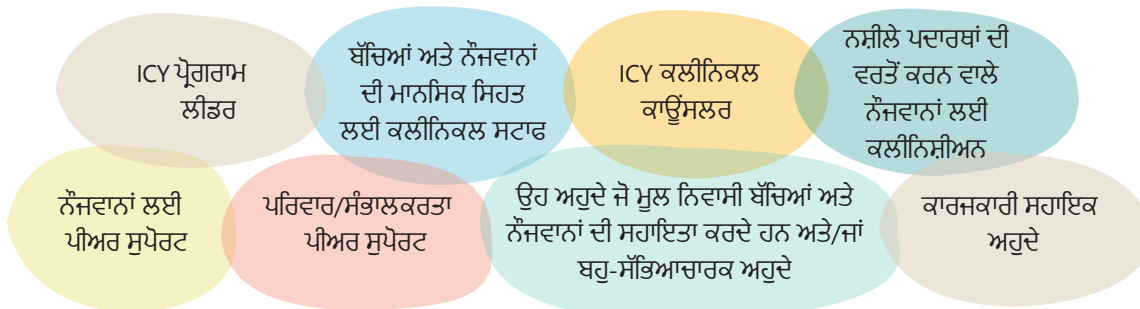

3 ICY ਟੀਮ ਦੇ ਮੈਂਬਰ ਕੌਣ ਹਨ?

(ਅਹੁਦਿਆਂ ਦੇ ਨਾਂ ਬਦਲ ਸਕਦੇ ਹਨ)

ਭਾਈਚਾਰਿਆਂ ਵਿੱਚ ਜਿੱਥੇ ਅਹੁਦੇ ਪਹਿਲਾਂ ਤੋਂ ਮੌਜੂਦ ਹਨ, ਉਨ੍ਹਾਂ ਨੂੰ ਲੋੜ ਅਨੁਸਾਰ ਟੀਮਾਂ ਨੂੰ ਸੌਂਪਿਆ ਜਾਂਦਾ ਹੈ।

ਬੱਚੇ ਜਾਂ ਨੌਜਵਾਨ ਵੱਲੋਂ ਦੱਸੇ ਗਏ ਹੋਰ ਟੀਮ ਮੈਂਬਰ ਵੀ ਸ਼ਾਮਲ ਕੀਤੇ ਜਾ ਸਕਦੇ ਹਨ, ਜਿਵੇਂ ਕਿ ਸੱਭਿਆਚਾਰਕ ਜਾਂ ਧਾਰਮਿਕ/ਅਧਿਆਤਮਿਕ ਸਹਾਇਤਾ, ਪਰਿਵਾਰ, ਦੋਸਤ, ਪਰਿਵਾਰਕ ਡਾਕਟਰ, ਸਮਾਜ ਸੇਵਕ, ਕੋਚ, ਸਹਾਇਤਾ ਕਰਨ ਵਾਲੇ ਲੋਕ, ਐਲਡਰਜ਼ (ਉਹ ਮੂਲ ਨਿਵਾਸੀ ਲੋਕ ਜਿਨ੍ਹਾਂ ਨੂੰ ਆਪਣੀ ਸਿਆਣਪ, ਸੱਭਿਆਚਾਰਕ ਗਿਆਨ, ਅਤੇ ਭਾਈਚਾਰੇ ਦੀ ਸੇਵਾ ਲਈ ਮਾਨਤਾ ਪ੍ਰਾਪਤ ਹੈ), ਹੋਰ ਕਾਊਂਸਲਰ ਜਾਂ ਪੇਸ਼ੇਵਰ (ਵਧੇਰੇ ਆਰਥਿਕ ਸਹਾਇਤਾ ਨਹੀਂ)।