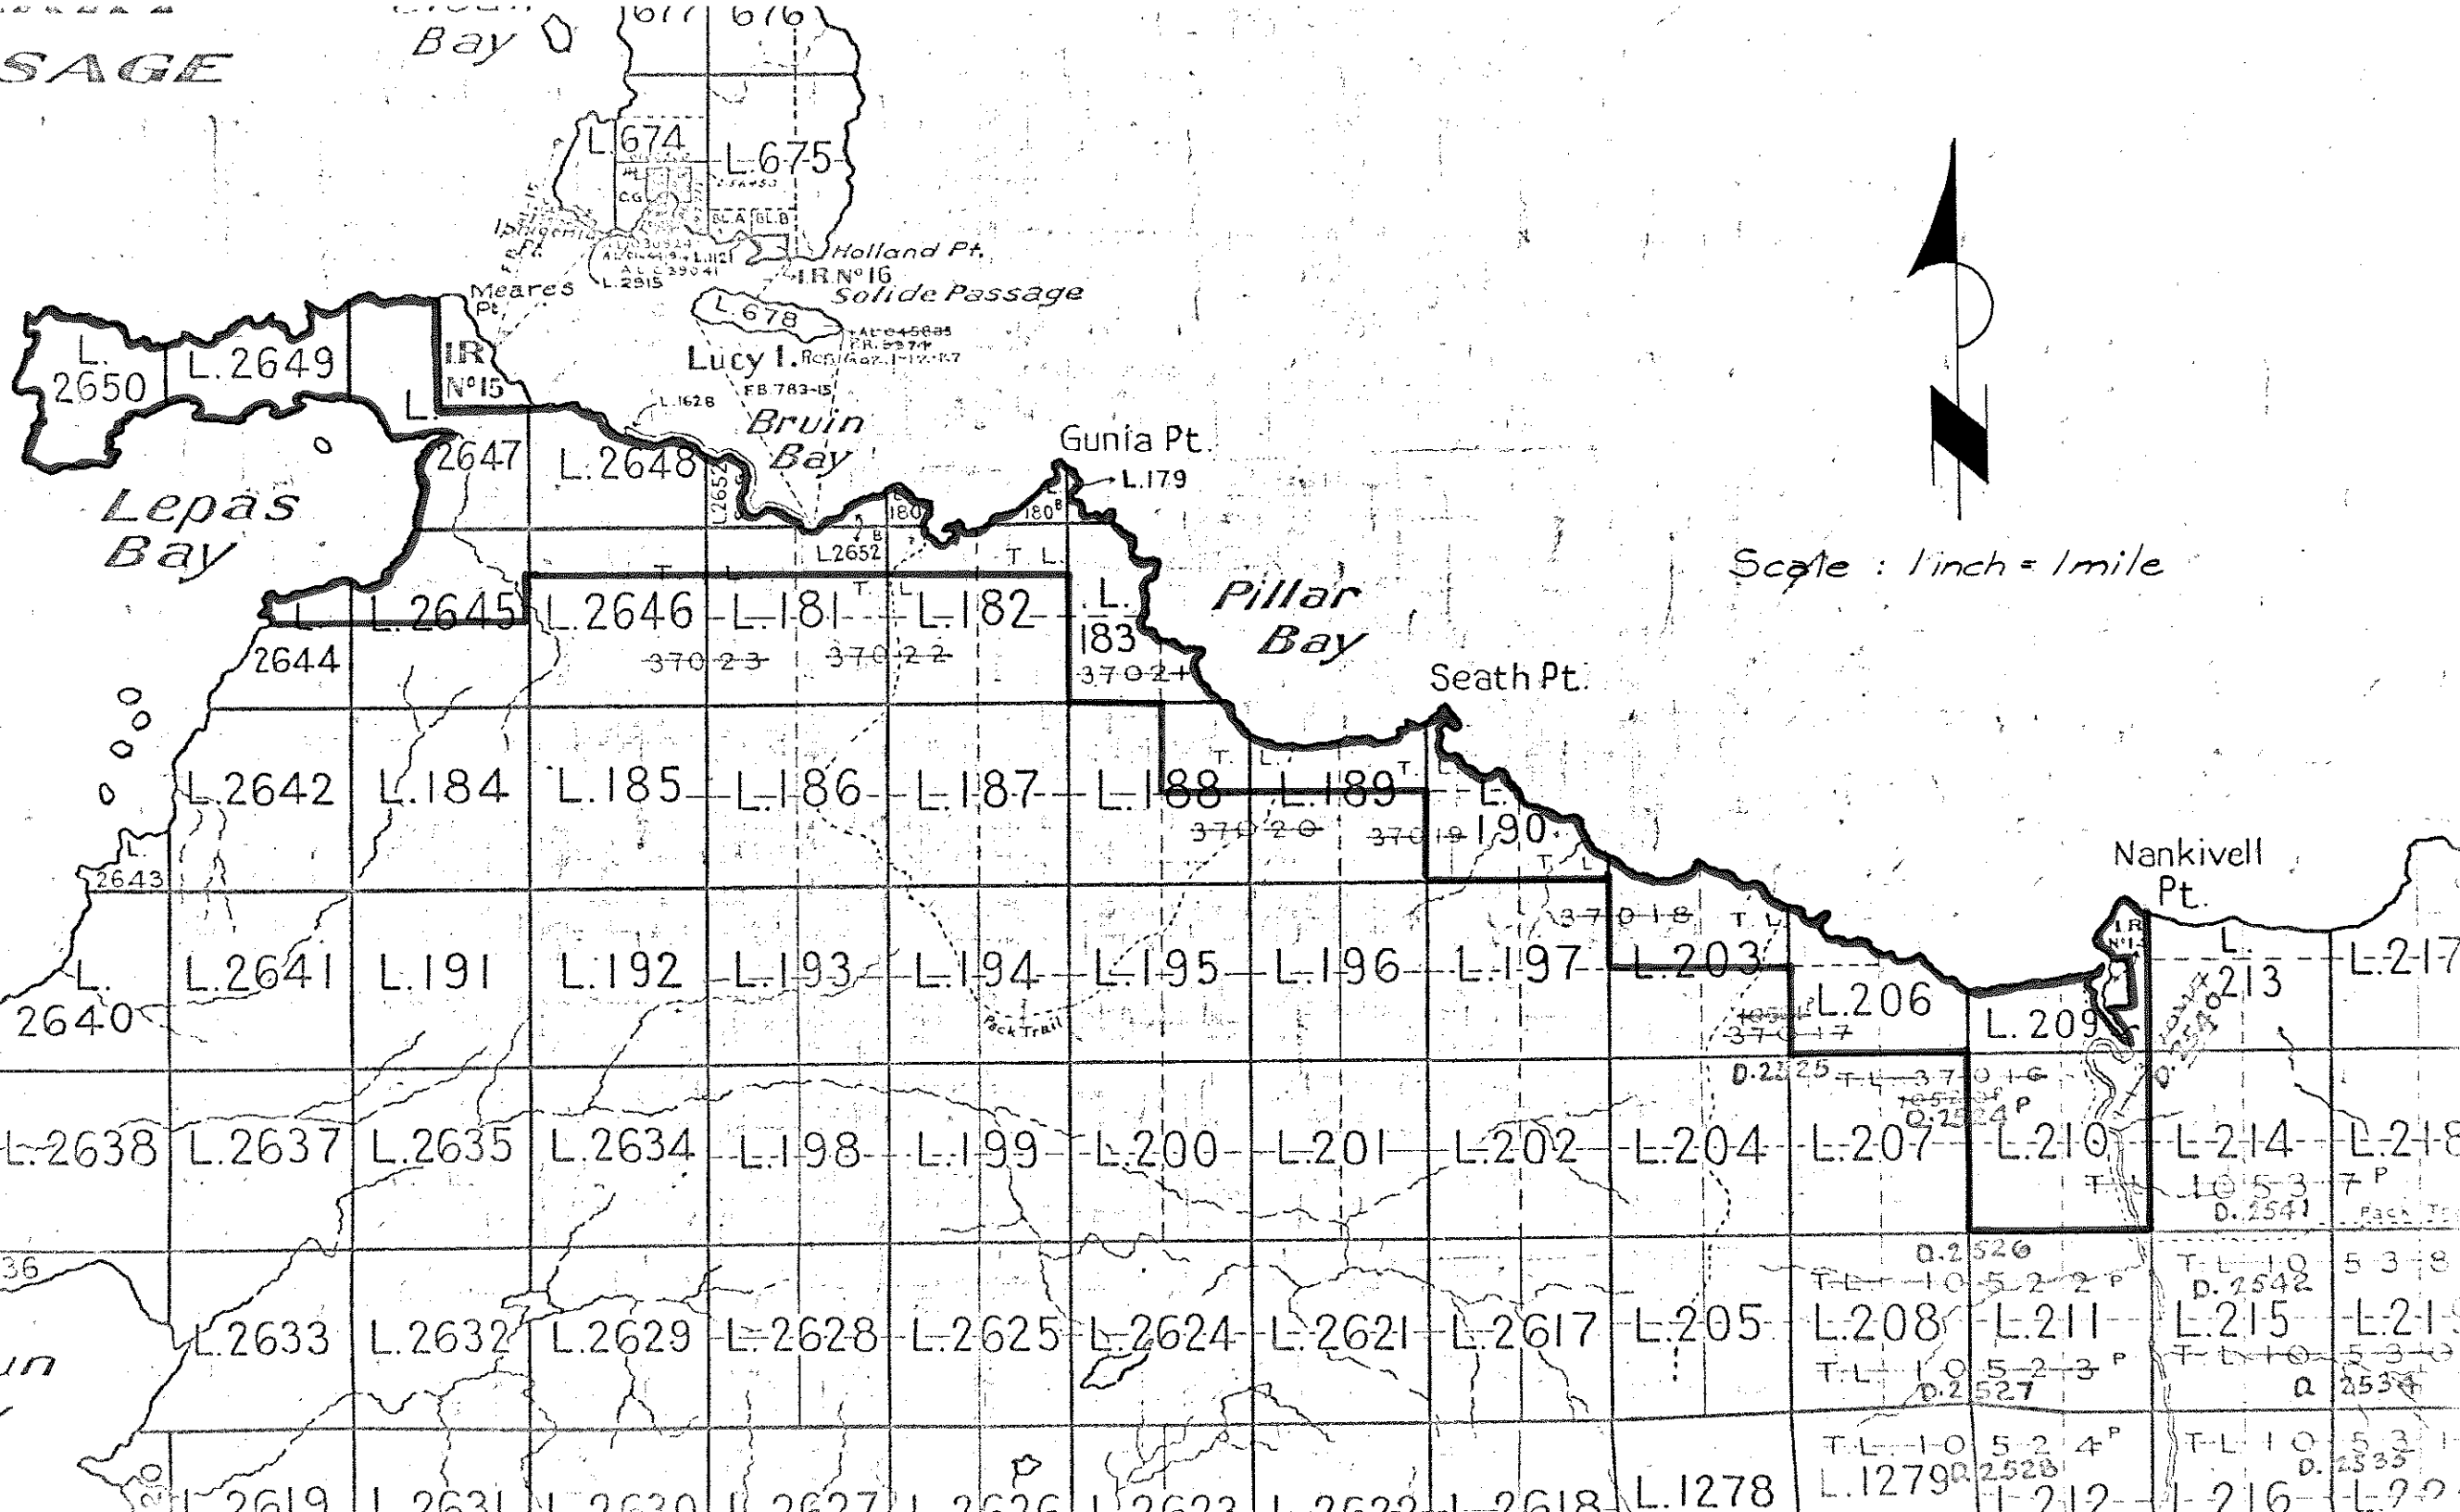

SAGE

Bay O

Scale: 1 inch = 1 mile