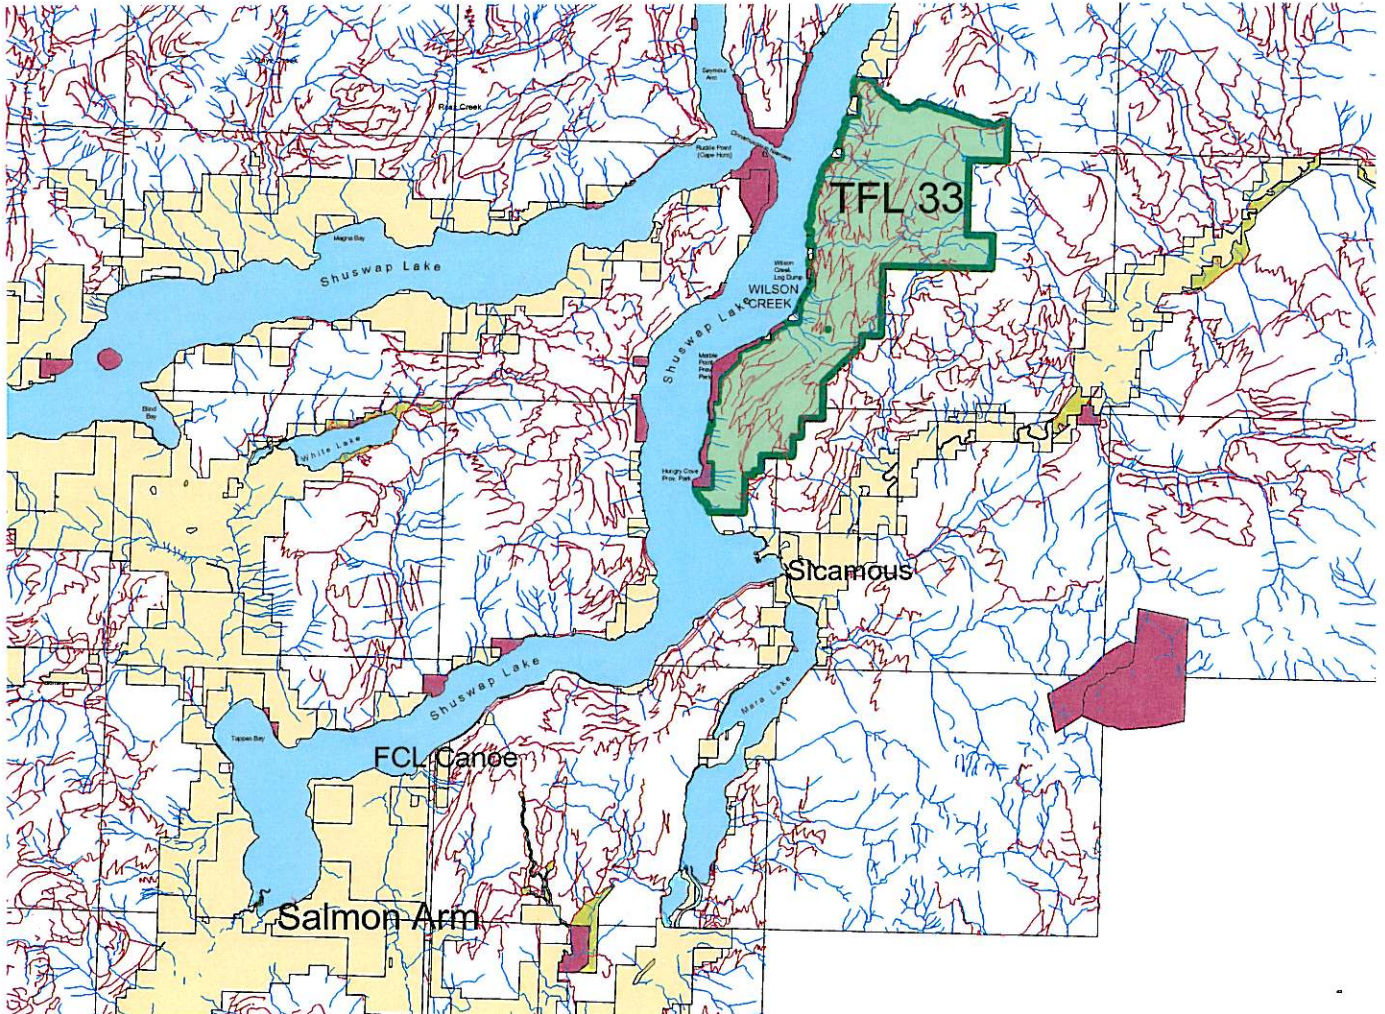

# TFL 33 Location Map

10 0 10 20 30 Kilometers

-  Strmsall.shp
-  Pkpfed.shp
-  Private.shp
-  Rds.shp
-  Tfl33bnd.shp
-  Text Lakeanno
-  Lake.shp
-  Pas2gfed.shp
-  Mapsheets.shp

Scale:1:250,000