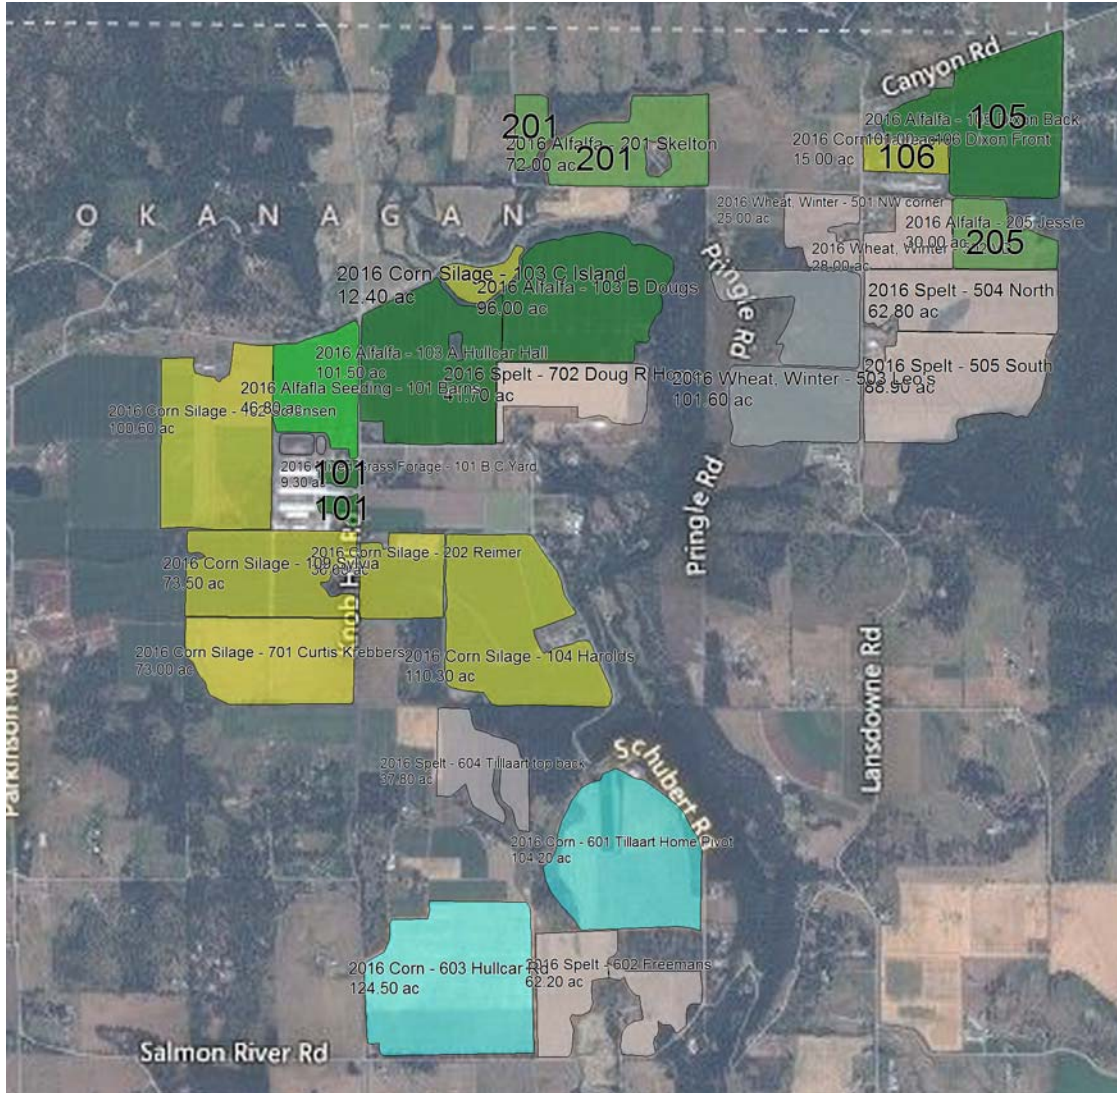

H.S.Jansen 2016

■	Alfalfa Seeding	46.80 ac
■	Alfalfa	537.10 ac
■	Corn	228.70 ac
■	Corn Silage	780.10 ac
■	Mixed Gras Alfalfa	50.00 ac
■	Mixed Grass Forage	123.30 ac
■	Spelt	293.40 ac
■	Wheat, Winter	154.60 ac